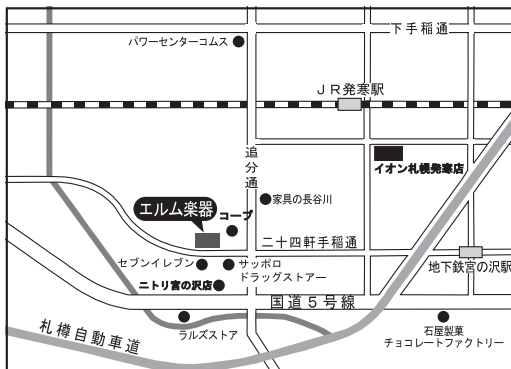

受講料 お一人様 500円 (税込) ※3歳から6歳のお子様を対象となります

教材* はぎとり式ドリル はじめてのおんぷ 定価 945円 (税込)

※学研パブリッシング刊

*教材をお持ちでなくてもご参加いただけます。当日会場でも販売いたします。

■会場略図

■お問い合わせ・お申し込みは

音楽と、人と、創造と

エルム楽器

〒006-0003

札幌市手稲区西宮の沢3条2丁目1-8

TEL.011-350-1113 FAX.011-350-1115

きりとり線

2014年3月28日(金) 丸子あかねイベント
親子向けイベント

おんぷをまなぼう!

おんぷであそぼう!!

お一人様 500円 (税込)