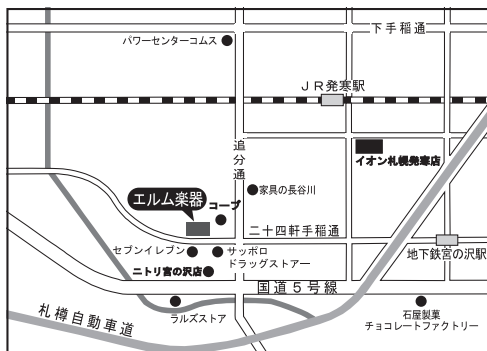

ピアノ教師のためのセミナー ご案内

ひとりで譜読みができますか？

楽しくおぼえる「おんぷ」のレッスン ～大譜表の「おんぷカード」を使って～

導入期から、広い範囲の音符を読めるようにしましょう。

歌やグッズ、ゲームを取り入れた

楽しいレッスン法をお話いたします。

なお、12:20より親子向けイベント「おんぷをまなぼう！おんぷであそぼう！！」もごさいます。
ご家庭で出来る「おんぷ」の学習方法をお話していただけます。ぜひこちらもご参加ください！

内 容

- ・大譜表は音符のおうち
- ・瞬時に音符を読み取る魔法のテクニック
～「グループカード」を使って～
- ・縦読み、横読みをトライ！
- ・音符と鍵盤をむすびつけよう！～ゲームを取り入れながら～

日 時 2014年 3月 28日 (金) 10:30 ~ 12:00

会 場 エルムホール (札幌市手稲区西宮の沢3条2丁目1-8 エルム楽器本店内)

受講料 シングル:2,100円 ペア:3,780円 (各税込)

教 材 * みんなだいすき！おんぷカード 定価 1,260円 (税込)
 * みんなだいすき！おおきなサイズのおんぷカード 定価 1,470円 (税込)
 みんなだいすき！けんばんボード 定価 1,470円 (税込)
 ※学研パブリッシング刊 *どちらかをご用意ください

講師 丸子あかね

桐朋学園大学演奏学科ピアノ専攻卒業。大阪芸術大学非常勤講師。社団法人全日本ピアノ指導者協会川越支部長。かわごえ時の鐘ステーション代表。ピティナ・ピアノコンペティション課題曲選定委員/審査員/ステップアドバイザー。「あかねピアノ教室」主宰。

会場略図

お問い合わせ・お申し込みは

〒006-0003
札幌市手稲区西宮の沢3条2丁目1-8
TEL.011-350-1113 FAX.011-350-1115

きりとり線

2014年3月28日(金) 丸子あかねセミナー
ひとりで譜読みができますか？

楽しくおぼえる
「おんぷ」のレッスン
シングル:2,100円 ペア:3,780円 (各税込)

参加申し込み書

お名前