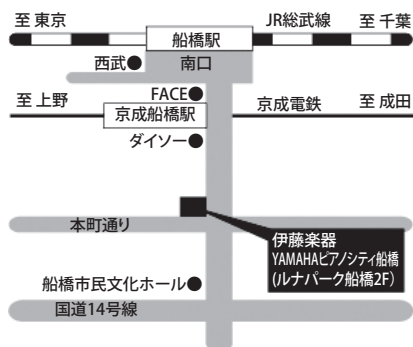

内 容

- ・どのように伝える？～子どもの心にピンとくる言葉～
- ・子どものやる気を引き出す～学習ポイントを明確に！～
- ・音を響かせよう～はじめての脱力～

日 時 2014年 5月22日(木) 10:30～12:30

会 場 YAMAHAピアノシティ船橋内メンバーズルーム

受講料 前売:一般:3,500円 PTNA会員:3,000円
(各税込) PTNA船橋支部&伊藤楽器PTC会員:2,500円

当日:一般:4,000円 PTNA会員:3,500円
PTNA船橋支部&伊藤楽器PTC会員:3,000円

※定員で締切

教 材 はじめてのテクニック ピアノのほん①②③ [本体価格1,200円]

はじめてのテクニック ピアノのほん レポートリー①②③
[本体価格1,000円]

※学研パブリッシング刊

会場略図

お問い合わせ・お申し込みは

SINCE 1908 株式会社 伊藤楽器

YAMAHA ピアノシティ 船橋

〒273-0005 船橋市本町1-9-9 ルナパーク船橋2F

Tel. 047-431-0111

Fax. 047-432-7818

<http://www.itogakki.co.jp>

きりとり線

丸子あかねセミナー
ピアノ・テクニックの
レッスン法
～初歩からすてきな音をならしましょう～

参加申し込み書

お名前			申込日	月	日
ご住所	〒				
TEL			FAX		
E-mail					
種別	<input type="checkbox"/> 一般	<input type="checkbox"/> PTNA会員	<input type="checkbox"/> PTNA船橋支部/伊藤楽器P.T.C会員	<input type="checkbox"/> その他	