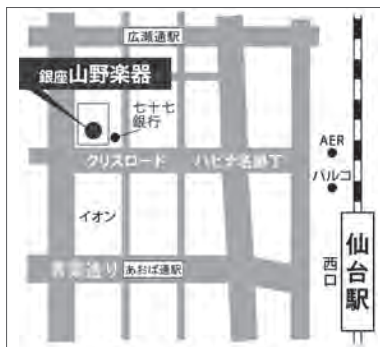

## 内 容

- ・むずかしいリズムや拍子も自然に身につく！  
～さまざまな「セットリズム」～
- ・リズムの流れを理解する～「くさの字」の効用～
- ・拍子記号のタネあかし
- ・大切な♩の指導

日 時 2019年 9月 27日(金) 10:30 ~ 12:30  
(受付10:00~)

会 場 山野楽器 仙台店 8F イベントスペース

受講料 一般:2,500円  
(各税込) ヤマノミュージックパートナーシップカード会員/  
ピティナ会員:2,000円

※定員となり次第、締め切りとさせていただきます。お早めにお申し込みください。

教 材 リズムのほん③～⑤ [本体:各1,200円(税別)]

参考教材: リズムのほん ワークブック③～⑤ [本体:各1,000円(税別)]

リズムカード [本体:1,400円(税別)]

※学研プラス刊

## ■会場略図

仙台駅西口徒歩6分