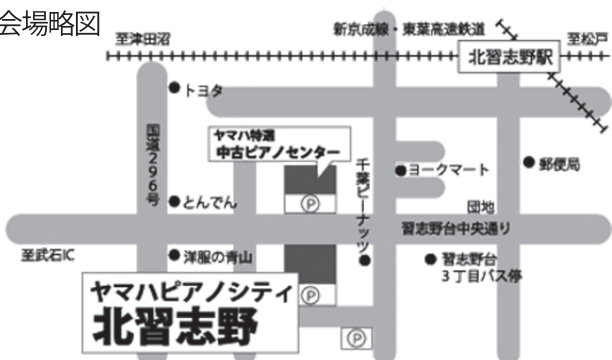

#### 《演奏曲目》

プレリュードイ長調(ショパン)、さようなら(エステン)、ワルツ 変イ長調(ブラームス)【3巻】より  
ベニスの舟歌～「無言歌集 第2巻」より(メンデルスゾーン)、マズルカ 変ロ長調(ショパン)、  
トロイメライ～「子どもの情景」より(シューマン)【4巻】より 他全15曲

日時 2012年 7月 18日 (水) 10:30～12:30

会場 北習志野イトウシティホール  
YAMAHAピアノシティ北習志野2F

### 会場略図