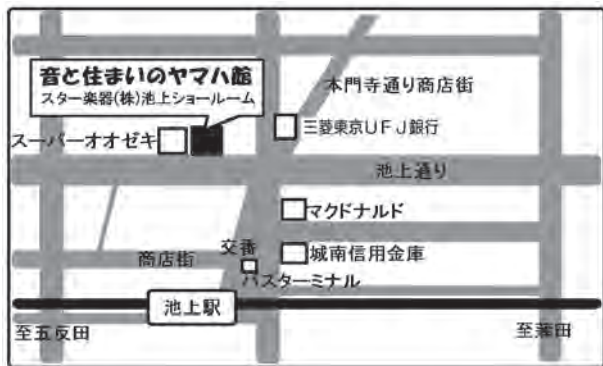

■会場略図

■お問い合わせ／お申し込み

スター楽器(株)
池上ショールーム

Tel. 03-3755-5092

Fax. 03-3755-5081

mail:showroom@stargakki.com

※お申し込みは電話、メールまたはFAXで

〒146-0082

東京都大田区池上3-41-12

きりとり線

丸子あかねセミナー

ひとりで譜読みができますか？

楽しくおぼえる
「おんぷ」と「けんぱん」
のレッスン

参加申し込み書

スター楽器(株)池上ショールーム [Fax.03-3755-5081]行き

申込日 月 日

お名前			
ご住所 〒			
TEL .	FAX .		受領印
E-mail			
種 別	・ 会 員 (F C ・ P E N ・ P T N A) ・ 一 般		

ご記入いただきましたお客さまの個人情報は、このセミナーに関するご案内のみに使用させていただきます。