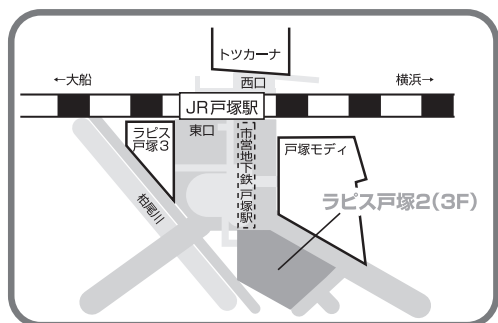

♪丸子あかね レッスン・ルーム
<http://www.gakken.jp/ongaku/akane/index.html>

日 時 2018年 7月 17日 (火) 10:30 ～ 12:30

会 場 有隣堂戸塚ミュージックショップ内 ミュージックサロン ホール
〒244-0003 横浜市戸塚区戸塚町8 ラピス戸塚2・3F

受講料 有隣堂講師・PTC・JET会員・有隣堂ミュージックカード会員：1,500円
(各税込) 一般：2,000円 ※定員になり次第締め切らせて頂きます

教 材 リズムのほん③～⑤ [本体：各1,200円(税別)]

参考教材：リズムのほん ワークブック③～⑤ [本体：各1,000円(税別)]

リズムカード [本体：1,400円(税別)]

※学研プラス刊

■会場略図

■お問い合わせ・お申し込みは

有隣堂 戸塚ミュージックショップ

〒244-0003 横浜市戸塚区戸塚町8 ラピス戸塚2・3F