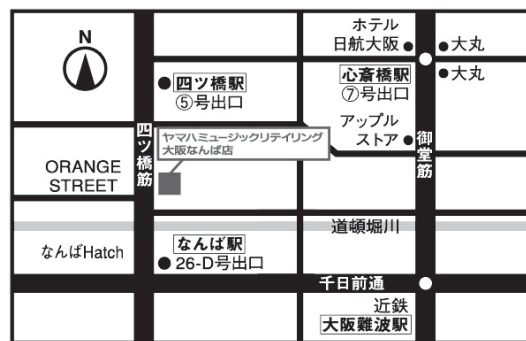

内容

- ・ 譜読みにつなげる～「おんぷ」「けんぱん」「リズム」の融合～
- ・ いっしょにひこう！
～先生が伴奏で教えること～（呼吸・音色・終止形…etc）
- ・ 感性を引き出すピアノ・レッスン
- ・ 幼児の発表会 ～1音のピアニスト～

日時 2016年 2月 2日 (火) 10:30 ～ 12:30 (受付は10時から)

会場 ヤマハミュージックリテイリング 大阪なんば店 2F サロン

受講料 会員：3,000円 一般：3,500円 (各税込)

教材 ちいさなおんがくかい① [本体：1,200円(税別)]

ちいさなおんがくかい② [本体：1,200円(税別)]

※学研プラス刊 ※テキストは当日も販売いたします

■ お問い合わせ・お申し込みは

株式会社ヤマハミュージックリテイリング **大阪なんば店**
楽譜売場

営業時間 / 11:00～19:00 定休日 / 第2・第3水曜日

〒550-0015 大阪市西区南堀江1-2-13

TEL. 06-6531-8202

FAX. 06-6531-8290

当日のお問い合わせ先

ヤマハミュージックアベニューなんば Tel. 06-6531-8095

■ 会場略図

きりとり線

申し込み日 月 日

丸子あかねセミナー

ひとりで譜読みができる！