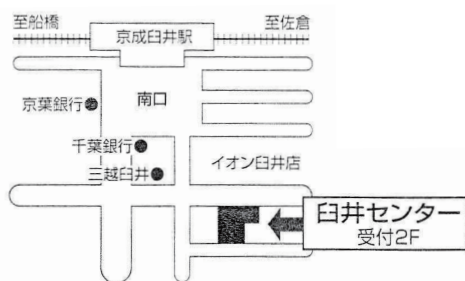

会場略図

京成臼井駅より徒歩約2分

お問い合わせ・お申し込みは

SINCE 1908 株式会社 伊藤楽器 臼井センター

Tel. 043-462-4000

Fax. 043-461-9219

〒285-0837 佐倉市王子台1-24-25

きりとり線

☐全2回 ☐第1回 ☐第2回 ※参加回の☐にチェックマーク☒を入れてください。

お名前	申込日	月	日
ご住所	〒		
T E L	F A X		
E-mail			
種別	☐一般 ☐PTNA会員 ☐PTNA船橋支部／伊藤楽器P.T.C会員 ☐その他		

※お客様が本書面に記載された個人情報（氏名、住所、電話番号）は、当社の営業活動（ダイレクトメールの発送等）の為に使用致します。法令で定める場合のほか、お客様の承諾なしに他の目的には使用致しません。

丸子あかねセミナー
ピアノ・テクニックの
レッスン法
～初歩からすてきな音をならしましょう～
<テクニック・セミナー／全2回>
参加申し込み書