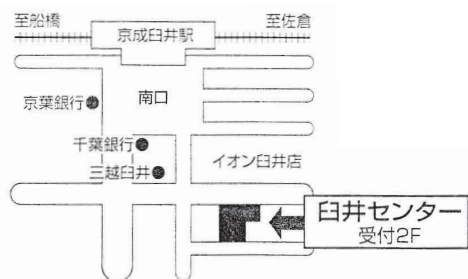

■会場略図

京成臼井駅より徒歩約 2 分

■お問い合わせ・お申し込みは

SINCE 1908 株式会社

伊藤 楽器 臼井センター

Tel. 043-462-4000

Fax. 043-461-9219

〒285-0837 佐倉市王子台1-24-25

きりとり線

丸子あかねセミナー
ピアノ・テクニックの
レッスン法

～初歩からすてきな音をならしましょう～
<テクニックセミナー／発展編>

参加申し込み書

お名前	申込日		月	日
ご住所	〒			
T E L	F A X			
E-mail				
種 別	☐ 一般	☐ PTNA 会員	☐ PTNA 船橋支部 / 伊藤楽器 P.T.C 会員	☐ その他

※お客様が本書面に記載された個人情報(氏名、住所、電話番号)は、当社の営業活動(ダイレクトメールの発送等)の為に使用致します。法令で定める場合のほか、お客様の承諾なしに他の目的には使用致しません。