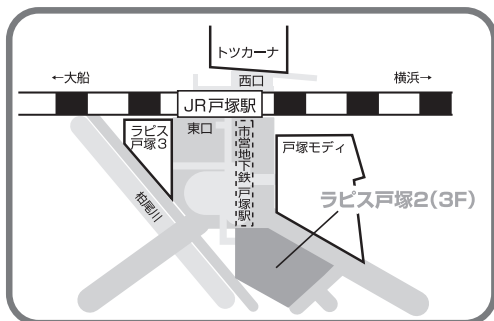

受講料 有隣堂PTC・JET会員・有隣堂ミュージックカード会員：1,500円
(各税込) 一般：2,000円 ※定員になり次第締め切らせて頂きます

教材 リズムのほん①～③ [本体：各1,200円(税別)]

参考教材：リズムのほん ワークブック①～③ [本体：各1,000円(税別)]
リズムカード [本体：1,400円(税別)]
※学研プラス刊

講師 丸子あかね

桐朋学園大学演奏学科ピアノ専攻卒業。大阪芸術大学非常勤講師。全日本ピアノ指導者協会川越支部長。かわごえ時の鐘ステーション代表。ピティナ・ピアノコンペティション課題曲選定委員／審査員／ステップアドバイザー。「あかねピアノ教室」主宰。

♪丸子あかね レッスン・ルーム
<http://www.gakken.jp/ongaku/akane/index.html>

■会場略図

■お問い合わせ・お申し込みは

有隣堂 戸塚ミュージックショップ

〒244-0003 横浜市戸塚区戸塚町8 ラピス戸塚2・3F

Tel. 045-861-5225

Fax. 045-869-3441

きりとり線