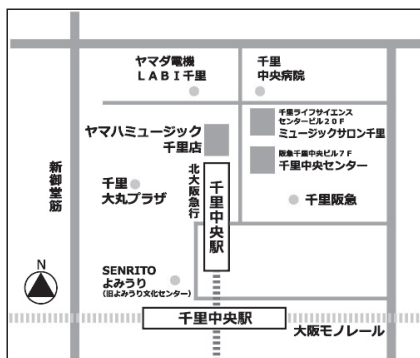

日 時 2017年**11**月**9**日（木）10:30～12:30

会 場 ヤマハミュージックリテイリング 千里店
セレクションルーム

受講料 会員：2,500円 一般：3,000円
(各税込)

教 材 はじめてのテクニック
ピアノのほん①② [本体：各1,200円(税別)]

参考教材： はじめてのテクニック
ピアノのほん レパートリー①② [本体：1,000円(税別)]

ちいさなおんがくかい①② [本体：1,200円(税別)]

※学研プラス刊

講師 丸子あかね

桐朋学園大学演奏学科ピアノ専攻卒業。大阪芸術大学非常勤講師。全日本ピアノ指導者協会川越支部長。かわごえ時の鐘ステーション代表。ピティナ・ピアノコンペティション課題曲選定委員／審査員／ステップアドバイザー。「あかねピアノ教室」主宰。

♪丸子あかね レッスン・ルーム
<http://www.gakken.jp/ongaku/akane/index.html>

■会場略図

■お問い合わせ・お申し込みは

(株)ヤマハミュージックリテイリング 千里店

〒560-0082 豊中市新千里東町1-3-142

Tel. 06-6831-6776

Fax. 06-6831-6982

きりとり線

丸子あかねセミナー
ピアノ・テクニックの
レッスン法

～初歩からすてきな音をならしましょう～
<テクニックセミナー／導入編>

参加申し込み書